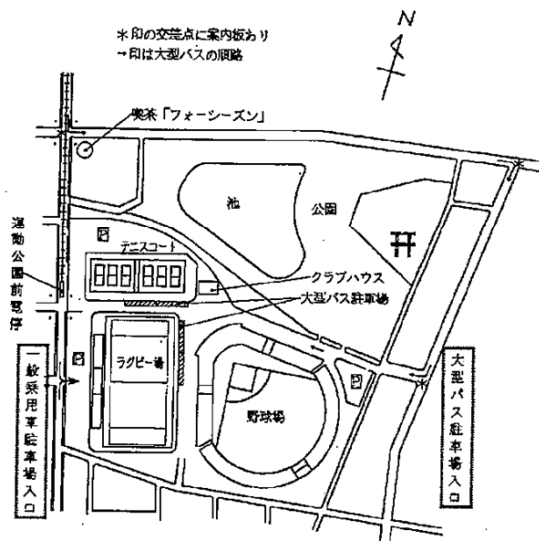

各スクール控え場所

メインスタンド

愛西津島
蟹江
ミドリ
一宮
岡崎
春日井
刈谷
瀬戸
東海
豊田
豊橋
名古屋

A、B、E、F、G コート配置図

C、D コート配置図

*トイレはラグビー場、野球場のほかにも野球場北側の体育協会クラブハウスとなりにあります。
*ラグビー場と野球場の連絡路は車両に充分注意してください。

豊橋市岩田総合球技場案内マップ

豊橋市岩田総合球技場周辺図

第37回 愛知県ラグビースクール交歓会

(低学年7分-2分-7分入替4分)

球技場	9:45	10:05	10:25	10:45	11:05	11:25	11:45	12:01	
幼児	豊橋	一宮	名古屋	刈谷A	春日井A	刈谷B	豊橋	昼休み	
Gコート	瀬戸A	岡崎A	瀬戸B	岡崎B	東海A	瀬戸C	合同		
レフリー	名(進藤)	刈(小川)	東(兼井)	瀬(河村)	橋(大石)	春(小寺)	宮(河野)		