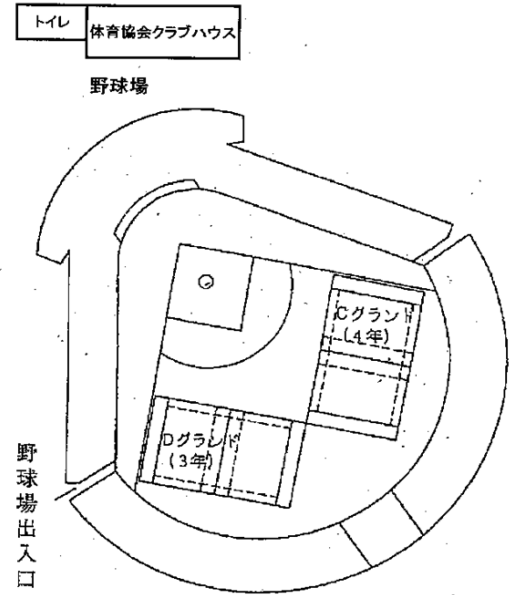

各スクール控え場所

メインスタンド

愛西津島
蟹江
ミドリ
一宮
岡崎
春日井
刈谷
瀬戸
東海
豊田
豊橋
名古屋

A、B、E、F、G コート配置図

C、D コート配置図

*トイレはラグビー場、野球場のほかにも野球場北側の体育協会クラブハウスとなりにあります。
*ラグビー場と野球場の連絡路は車両に充分注意してください。

豊橋市岩田総合球技場案内マップ

豊橋市岩田総合球技場周辺図