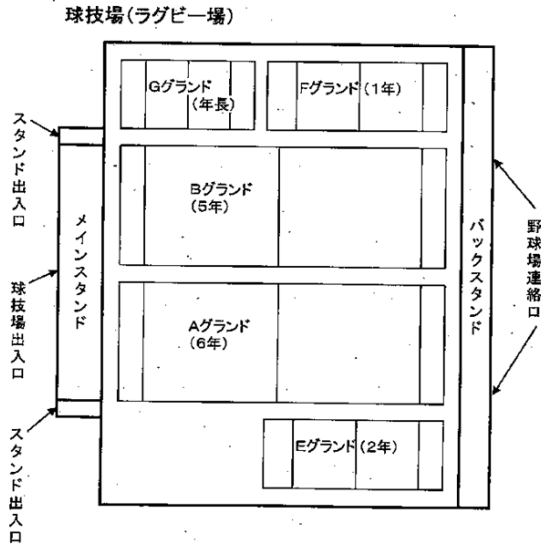

各スクール控え場所

メインスタンド

愛西津島
蟹江
ミドリ
一宮
岡崎
春日井
刈谷
瀬戸
東海
豊田
豊橋
名古屋

A、B、E、F、G コート配置図

C、D コート配置図

*トイレはラグビー場、野球場のほかにも野球場北側の体育協会クラブハウスとなりにあります。
*ラグビー場と野球場の連絡路は車両に充分注意してください。

豊橋市岩田総合球技場案内マップ

豊橋市岩田総合球技場周辺図