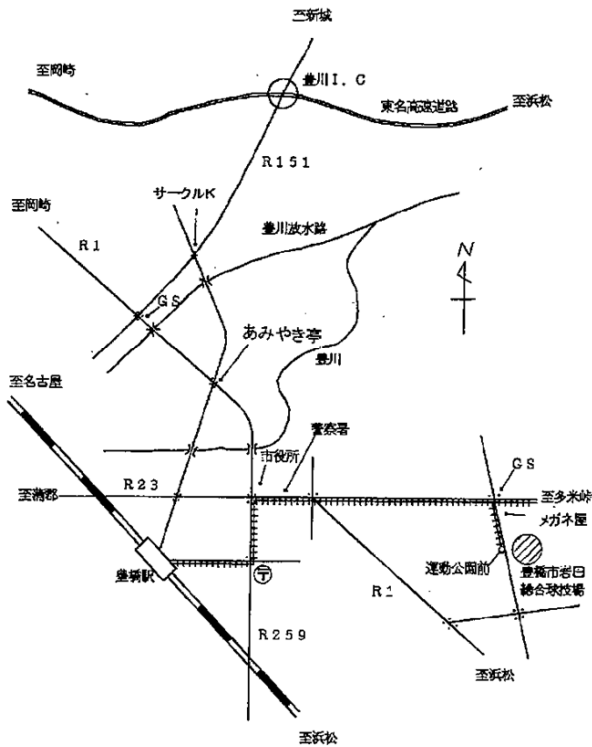

各スクール控え場所

メインスタンド

愛西津島
蟹江
ミドリ
一宮
岡崎
春日井
刈谷
瀬戸
東海
豊田
豊橋
名古屋

A、B、E、F、G コート配置図

C、D コート配置図

*トイレはラグビー場、野球場のほかにも野球場北側の体育協会クラブハウスとなりにあります。
*ラグビー場と野球場の連絡路は車両に充分注意してください。

豊橋市岩田総合球技場案内マップ

豊橋市岩田総合球技場周辺図